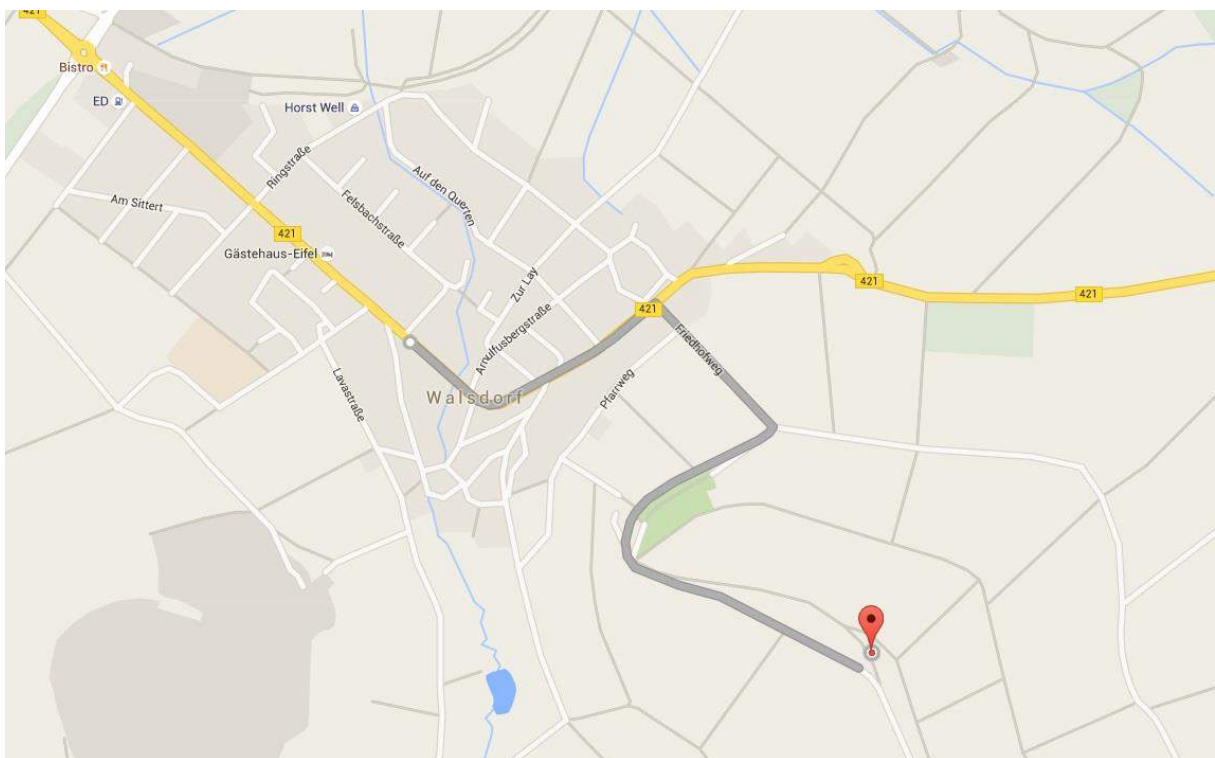

Anfahrt zum Bienenstand Eifelbienen (Koordinaten für Navigationssystem: 50°16'28.6"N 6°43'08.5"E)

*Anfahrt nach 54578 Walsdorf (in der Eifel)*

*Anfahrt von Ortsmitte 54578 Walsdorf (in der Eifel) zum Bienenstand*

Wegbeschreibung von Ortsmitte 54578 Walsdorf zum Eifelbienen-Bienenstand:

Navigationssystem auf Friedhofweg (liegt am Ortsende Richtung Zilsdorf) einstellen, auf Friedhofweg weiter folgen Richtung Friedhof, am Friedhof vorbei 300-400 m auf der linken Seite sehen Sie das Schild von Eifelbienen.