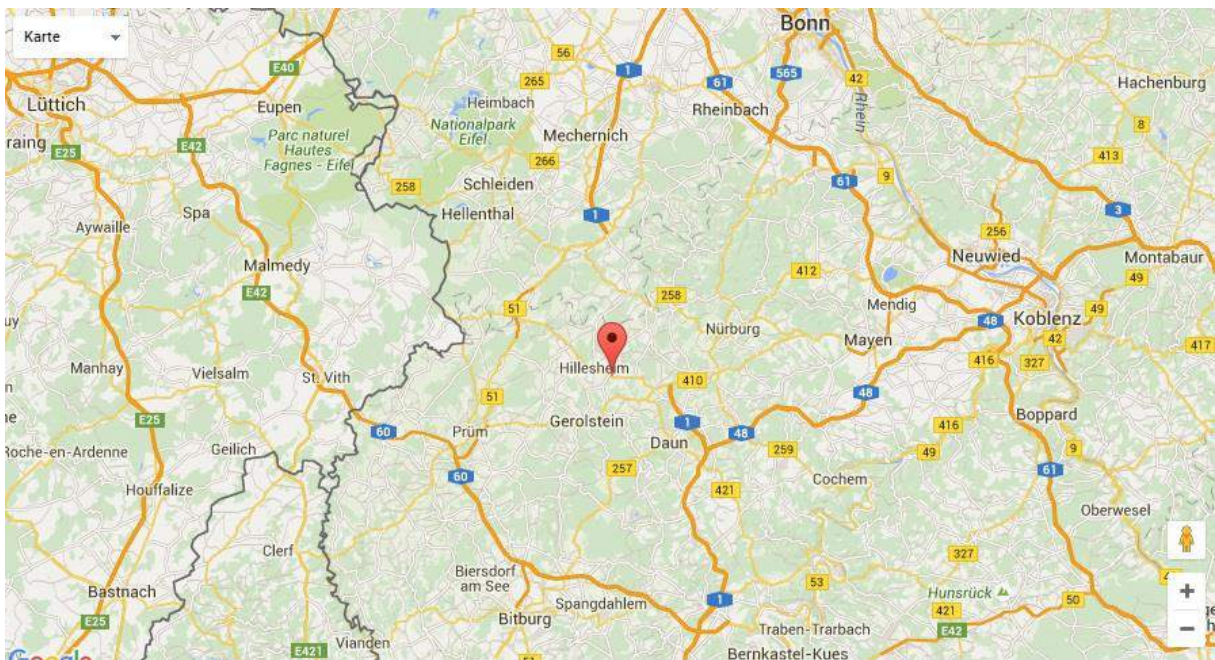

Anfahrt zum Bienenstand Eifelbienen (Koordinaten für Navigationssystem: 50°16'28.6"N 6°43'08.5"E)

*Anfahrt nach 54578 Walsdorf (in der Eifel)*

*Anfahrt von Ortsmitte 54578 Walsdorf (in der Eifel) zum Bienenstand*

Wegbeschreibung von Ortsmitte 54578 Walsdorf zum Eifelbienen-Bienenstand:

Navigationssystem auf Friedhofweg (liegt am Ortsende Richtung Zilsdorf) einstellen, auf Friedhofweg weiter folgen Richtung Friedhof, am Friedhof vorbei 300-400 m auf der linken Seite sehen Sie das Schild von Eifelbienen.